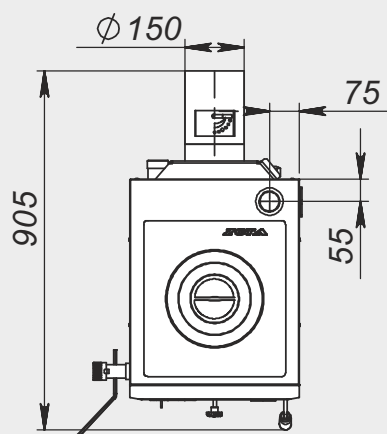

Монтажные размеры котлов "Master"

ZOTA "Master" -12

ZOTA "Master" -18

ZOTA "Master"-20

ZOTA "Master" -25

ZOTA "Master" -30