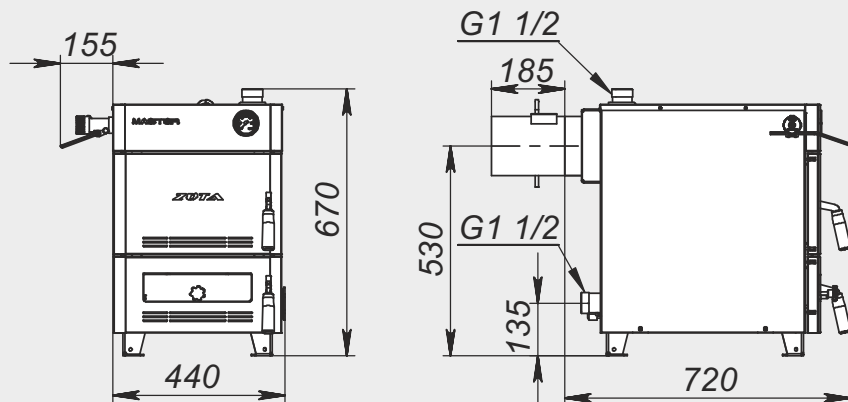

Монтажные размеры котлов "Master"

ZOTA "Master" -12

ZOTA "Master" -18

ZOTA "Master"-20

ZOTA "Master" -25

ZOTA "Master" -30