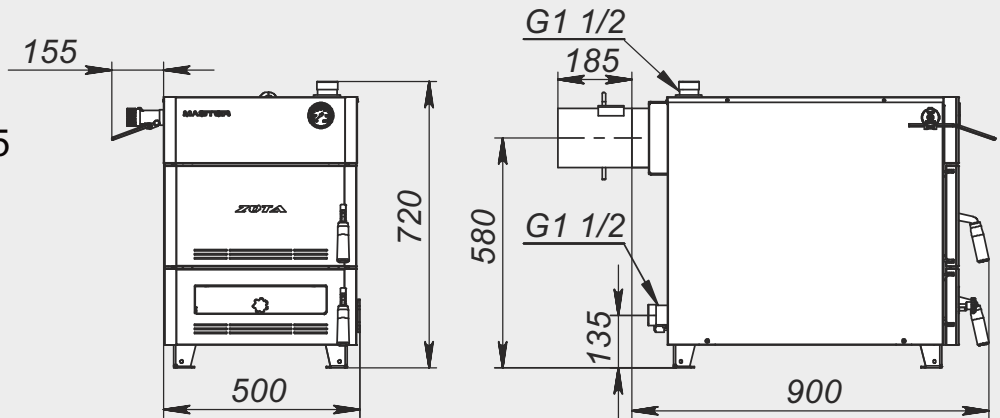

Монтажные размеры котлов "Master"

ZOTA "Master" -12

ZOTA "Master" -18

ZOTA "Master"-20

ZOTA "Master" -25

ZOTA "Master" -30