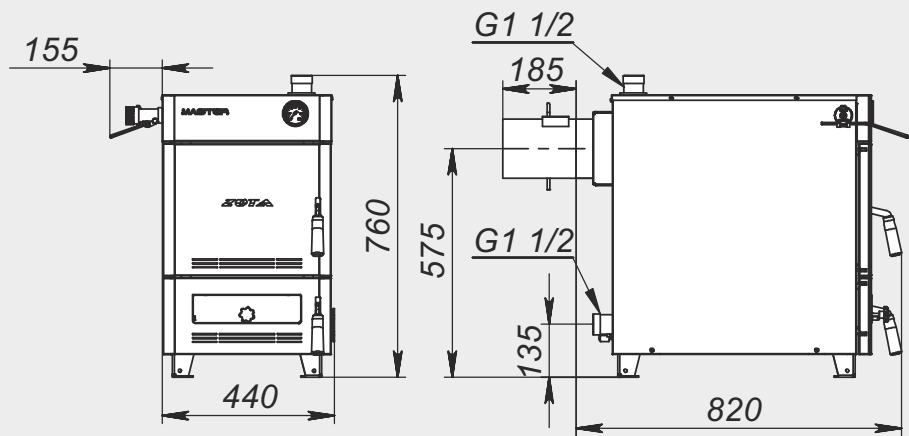

Монтажные размеры котлов "Master"

ZOTA "Master" -12

ZOTA "Master" -18

ZOTA "Master"-20

ZOTA "Master" -25

ZOTA "Master" -30