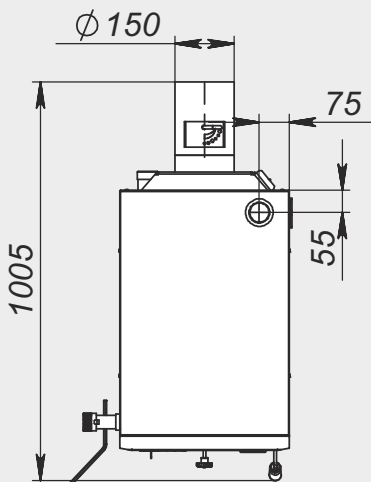

Монтажные размеры котлов "Master"

ZOTA "Master" -12

ZOTA "Master" -18

ZOTA "Master"-20

ZOTA "Master" -25

ZOTA "Master" -30