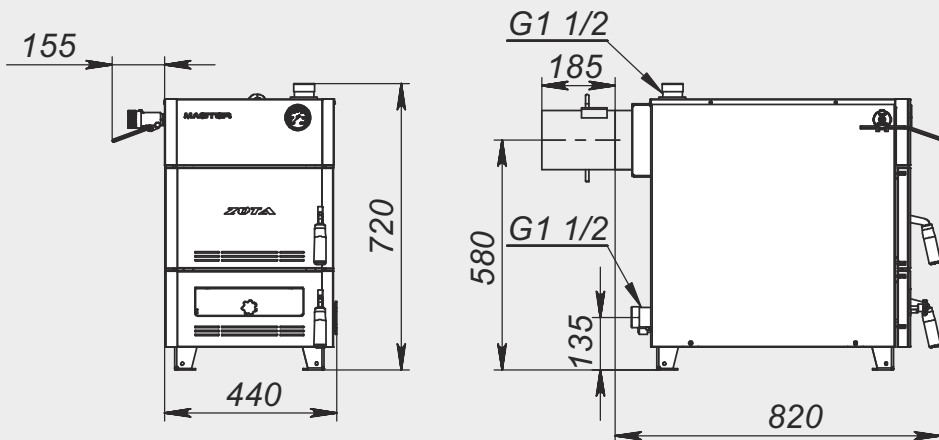

Монтажные размеры котлов "Master"

ZOTA "Master" -12

ZOTA "Master" -18

ZOTA "Master"-20

ZOTA "Master" -25

ZOTA "Master" -30