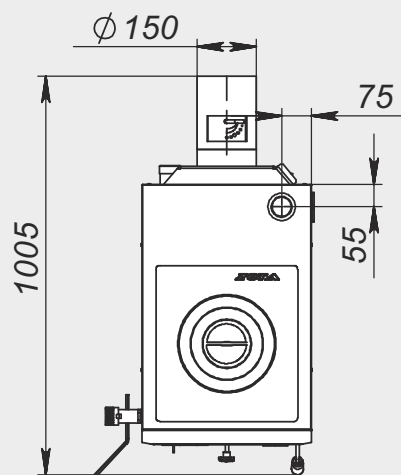

Монтажные размеры котлов "Master"

ZOTA "Master" -12

ZOTA "Master" -18

ZOTA "Master"-20

ZOTA "Master" -25

ZOTA "Master" -30