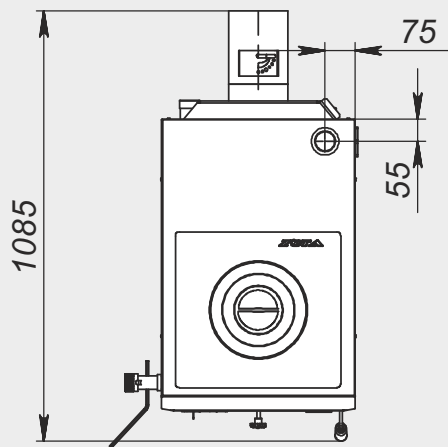

Монтажные размеры котлов "Master"

ZOTA "Master" -12

ZOTA "Master" -18

ZOTA "Master"-20

ZOTA "Master" -25

ZOTA "Master" -30