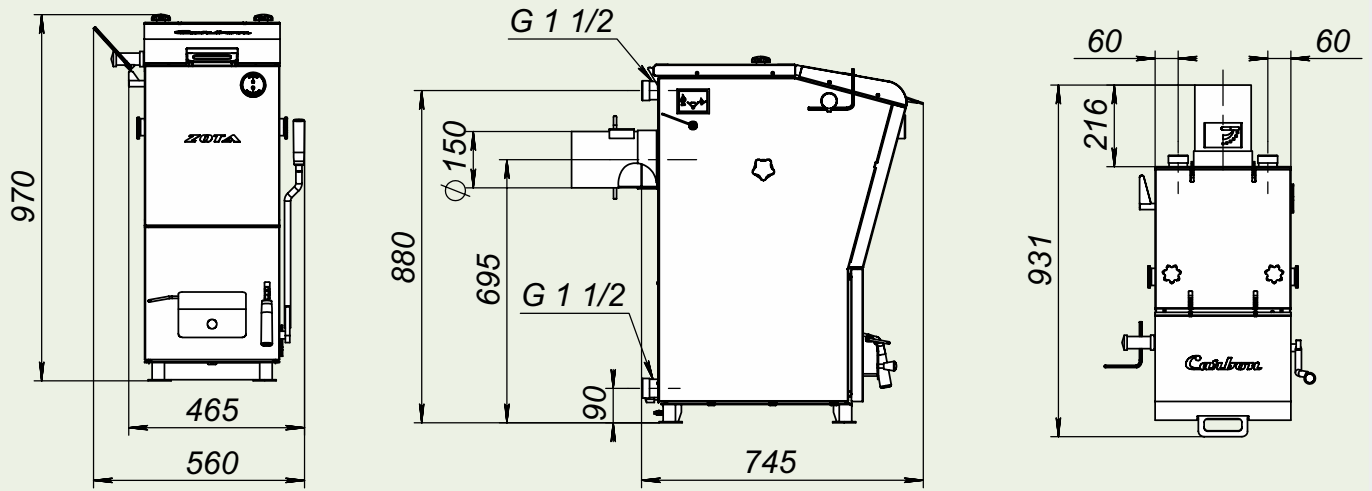

Монтажные размеры котлов "Carbon"

ZOTA "Carbon"-15

ZOTA "Carbon"-20

ZOTA "Carbon"-30

ZOTA "Carbon"-40

ZOTA "Carbon"-50