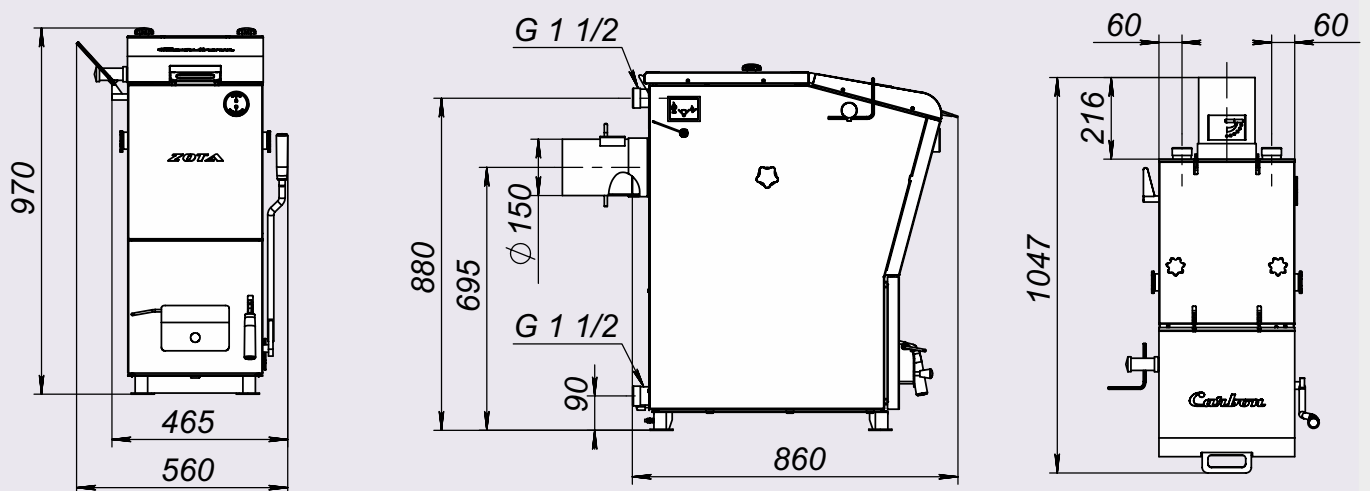

Монтажные размеры котлов "Carbon"

ZOTA "Carbon"-15

ZOTA "Carbon"-20

ZOTA "Carbon"-30

ZOTA "Carbon"-40

ZOTA "Carbon"-50