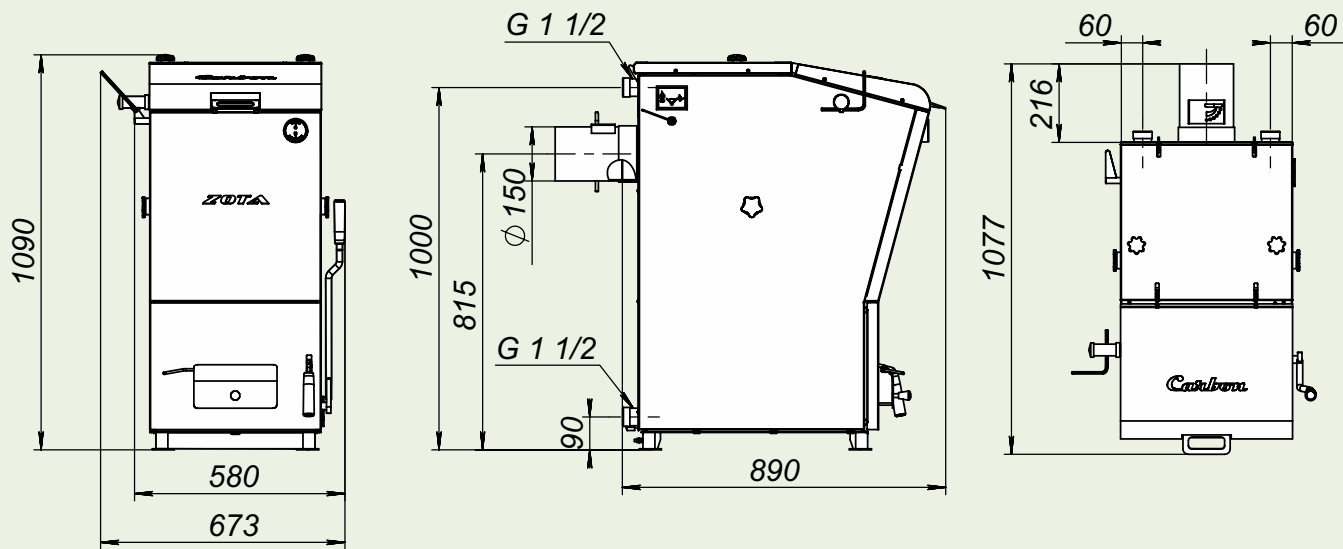

Монтажные размеры котлов "Carbon"

ZOTA "Carbon"-15

ZOTA "Carbon"-20

ZOTA "Carbon"-30

ZOTA "Carbon"-40

ZOTA "Carbon"-50