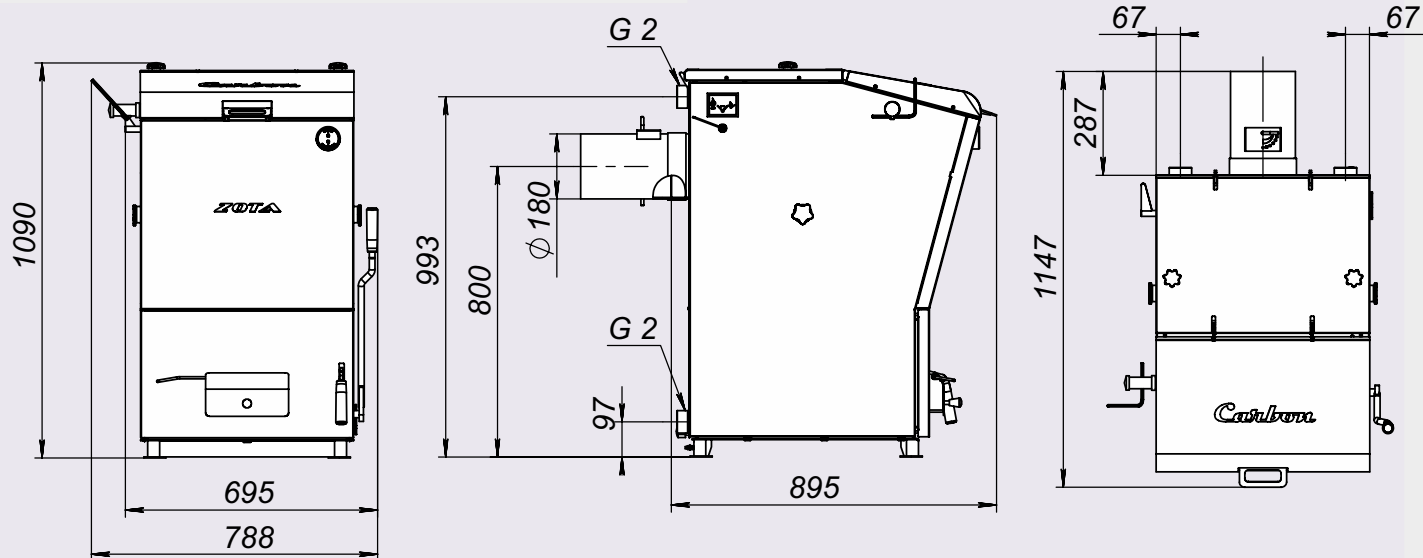

Монтажные размеры котлов "Carbon"

ZOTA "Carbon"-15

ZOTA "Carbon"-20

ZOTA "Carbon"-30

ZOTA "Carbon"-40

ZOTA "Carbon"-50